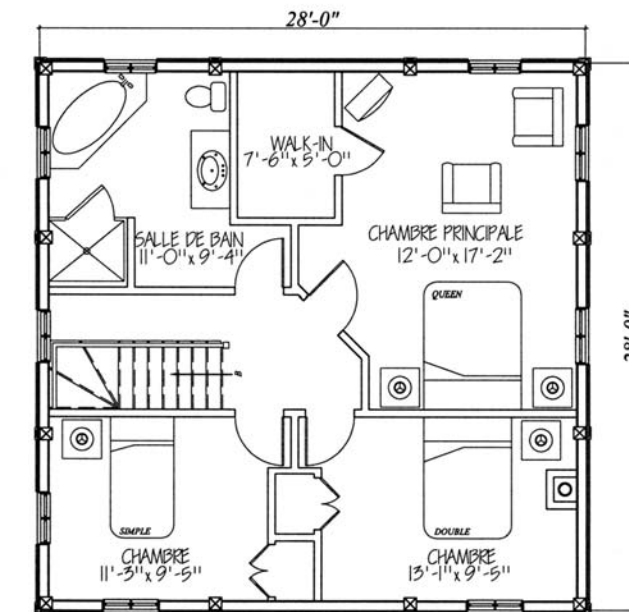

La Québécoise

Spécifications

- Cuisine
- Salon
- Salle à manger
- 2 salles de bain
- 3 chambres à coucher

- Kitchen
- Living room
- Dining room
- 2 bathrooms
- 3 bedrooms

Surface

Section principale	<i>Main area</i>
28' x 28'	(8.5 m x 8.25 m)
Galerie avant	<i>Front balcony</i>
6' sur 3 faces	(1.8 m)
Galerie arrière	<i>Rear balcony</i>
10' x 8'	(3 m x 2.4 m)
1^{er} plancher	<i>1st floor</i>
790 pi ²	(73 m ²)
2^{eme} plancher	<i>2nd floor</i>
790 pi ²	(73 m ²)
Total	<i>Total</i>
1 580 pi ²	(146 m ²)
Galerie	<i>Balcony</i>
700 pi ²	(65 m ²)