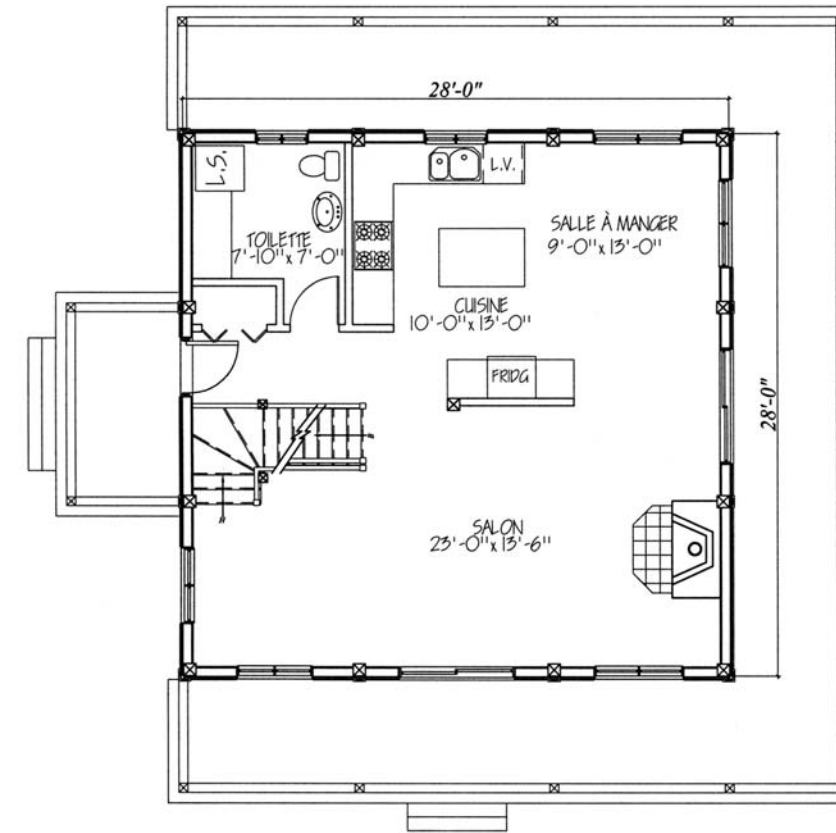

La Québécoise

Spécifications

- Cuisine
- Salon
- Salle à manger
- 2 salles de bain
- 3 chambres à coucher

- Kitchen
- Living room
- Dining room
- 2 bathrooms
- 3 bedrooms

Surface

Section principale	<i>Main area</i>
28' x 28'	(8.5 m x 8.25 m)
Galerie avant	<i>Front balcony</i>
6' sur 3 faces	(1.8 m)
Galerie arrière	<i>Rear balcony</i>
10' x 8'	(3 m x 2.4 m)
1^{er} plancher	<i>1st floor</i>
790 pi ²	(73 m ²)
2^{eme} plancher	<i>2nd floor</i>
790 pi ²	(73 m ²)
Total	<i>Total</i>
1 580 pi ²	(146 m ²)
Galerie	<i>Balcony</i>
700 pi ²	(65 m ²)